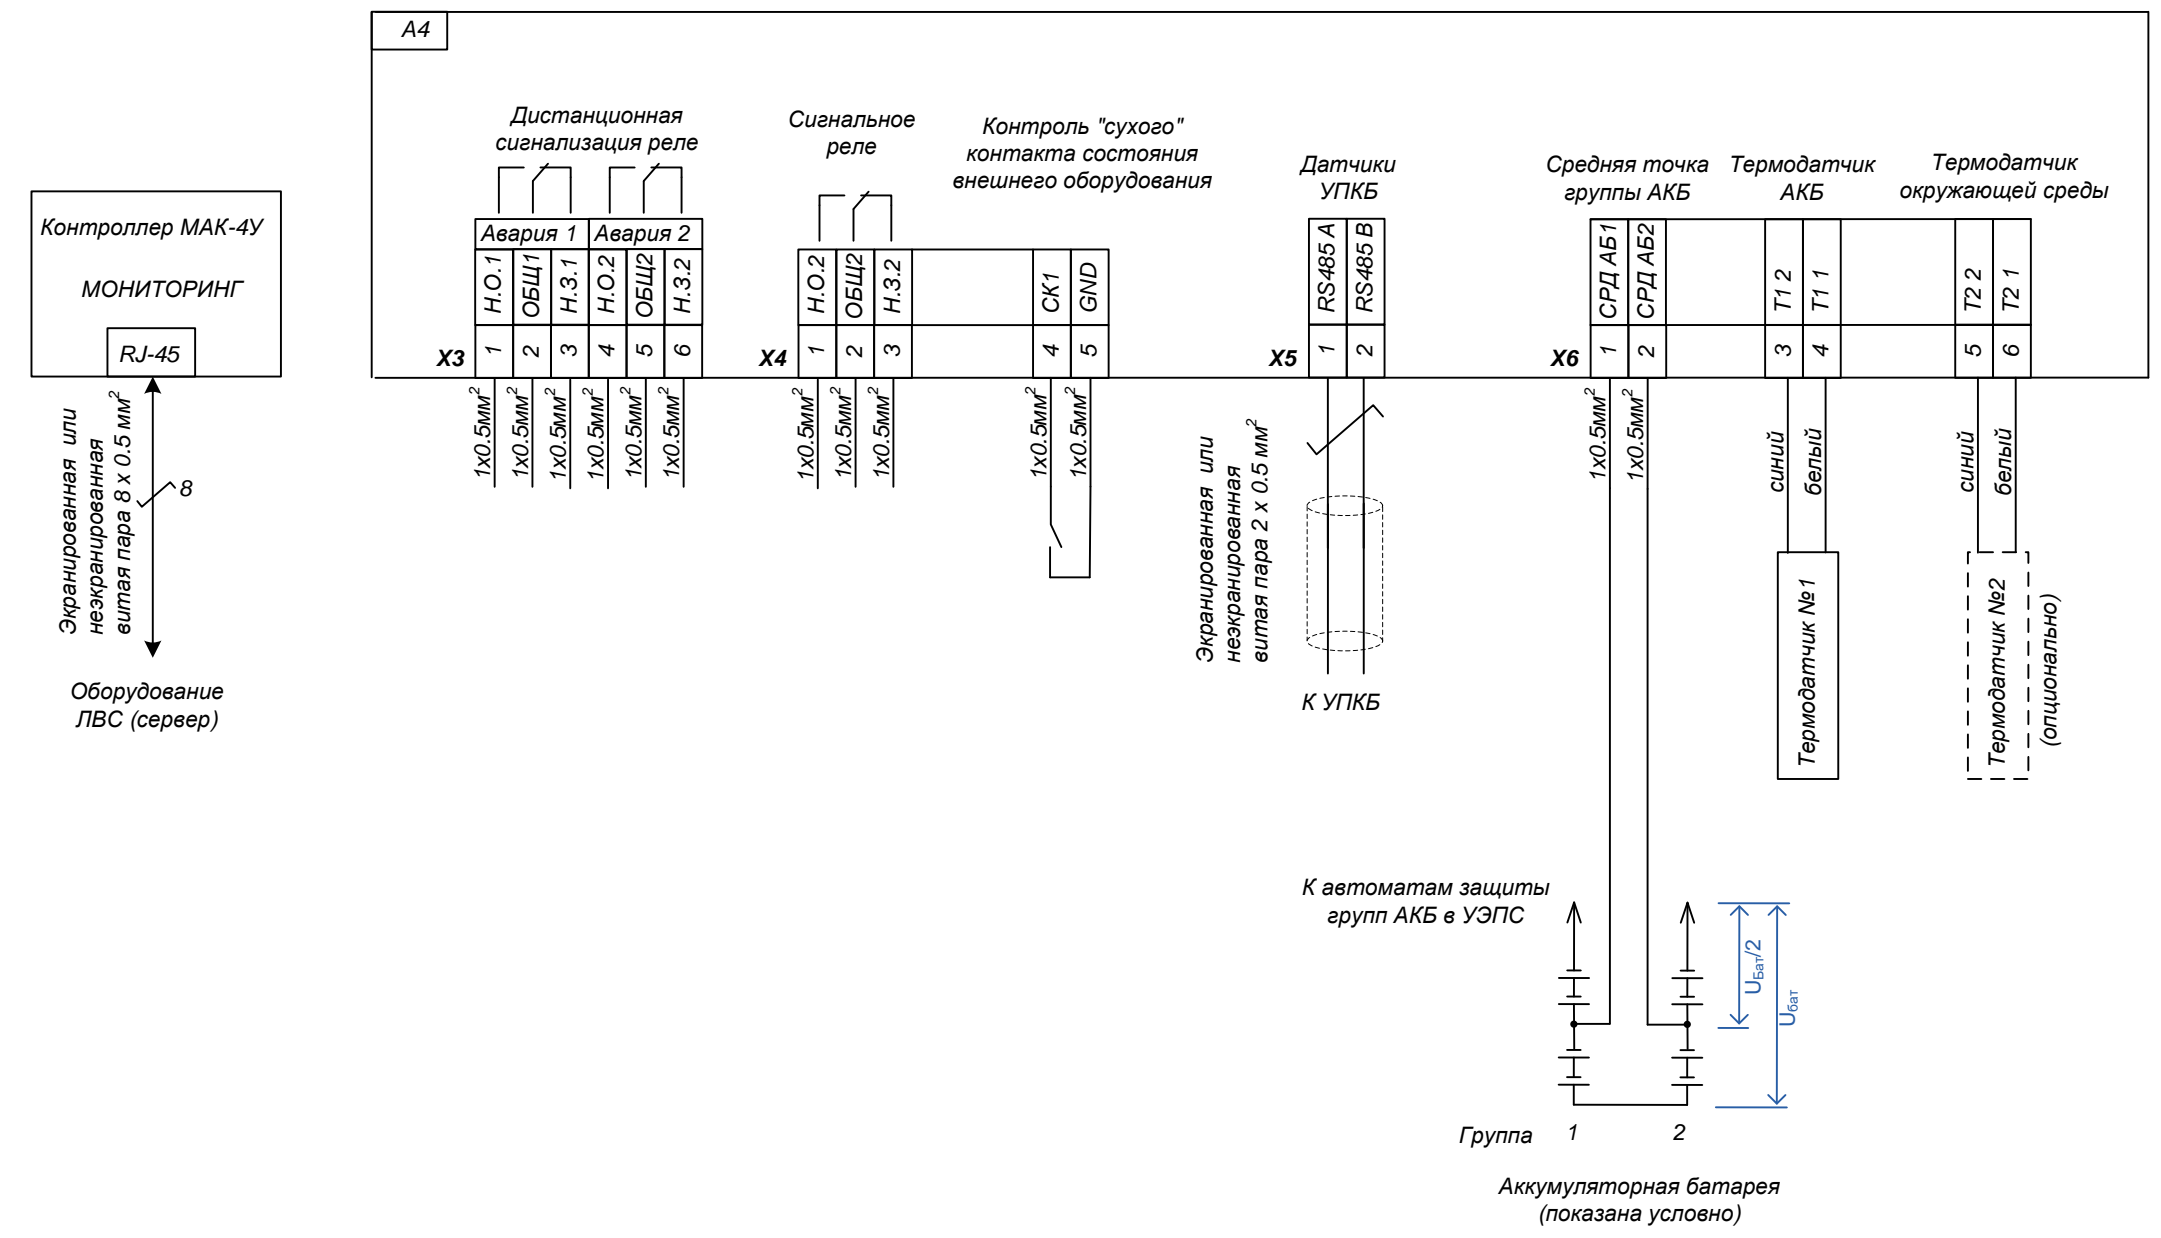

УЭПС-2К 48/40-55
УЭПС-2К 60/30-55
УЭПС-2К 24/60-55

Схема подключения дистанционной сигнализации, датчиков состояния, выходов реле

Согласовано:	
Изм.	Кол.
Лист	№ док.
Подп.	Дата
Изм.	Кол.
Лист	№ док.
Подп.	Дата
Изм.	Кол.
Лист	№ док.
Подп.	Дата

Примечание

УПКБ - Устройство поэлементного контроля аккумуляторных батарей, поставляется отдельно (опция)

						УЭПС-2К 48/40-55		
						УЭПС-2К 60/30-55		
						УЭПС-2К 24/60-55		
Изм.	Кол.	Лист	№ док.	Подпись	Дата			
						Стадия	Лист	Листов
								1
						ООО Промсвязьдизайн		

Схема электрическая сигнальных соединений